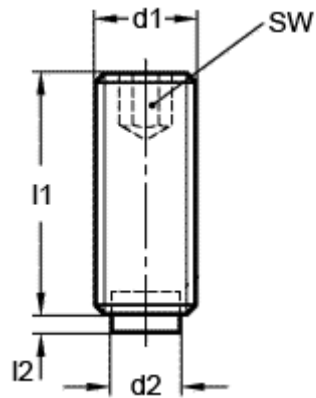

Varenummer: 20930670A
Beskrivelse: E+G Gevinstift
GN 913.3-M10-63-MS

Mål

d1 = M10
d2 = 8.0
l1 = 63
l2 = 2.0
SW = 5.0